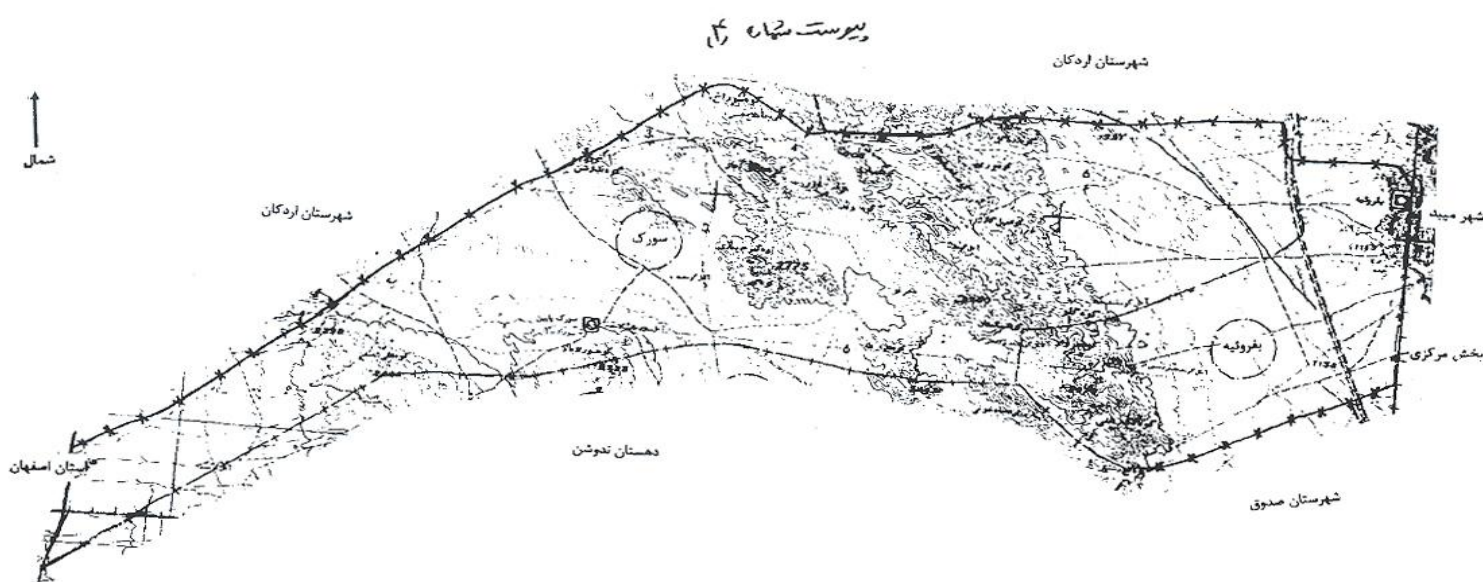

●	مرکز شهرستان	○	مرکز بخش (نقطه روستایی)
□	مرکز بخش (نقطه شهری)	○	مرکز دهستان
○	مرکز دهستان	○	مرکز دهستان

دفتر هیئت دولت

نقشه ۱:۲۵۰۰۰۰ ایجاد دهستان مirdasht در تابعیت شهرستان میبد

○	مرکز شهرستان	-----	محدوده قانونی شهرستان
□	مرکز بخش (نقطه روستایی)	-----	محدوده دهستان
□	مرکز بخش (نقطه شهری)	+++++	محدوده بخش
□	مرکز دهستان	-----	محدوده شهرستان
□	مرکز استان	-----	محدوده استان

دفتر هیئت دولت

وزارت کشور

*[Handwritten signature]*

نقشه ۱:۲۵۰۰۰۰

- انتزاع روستاها، مزارع و مکانها از دهستان نوشهر بخش خضرآباد شهرستان صدوق و الحاق به دهستان بفرویه بخش مرکزی شهرستان میبد (مربوط به بند ۱ مصوبه مذکور)
- ایجاد دهستان سورک در تابعیت شهرستان میبد
- ایجاد بخش بفرویه در تابعیت شهرستان میبد