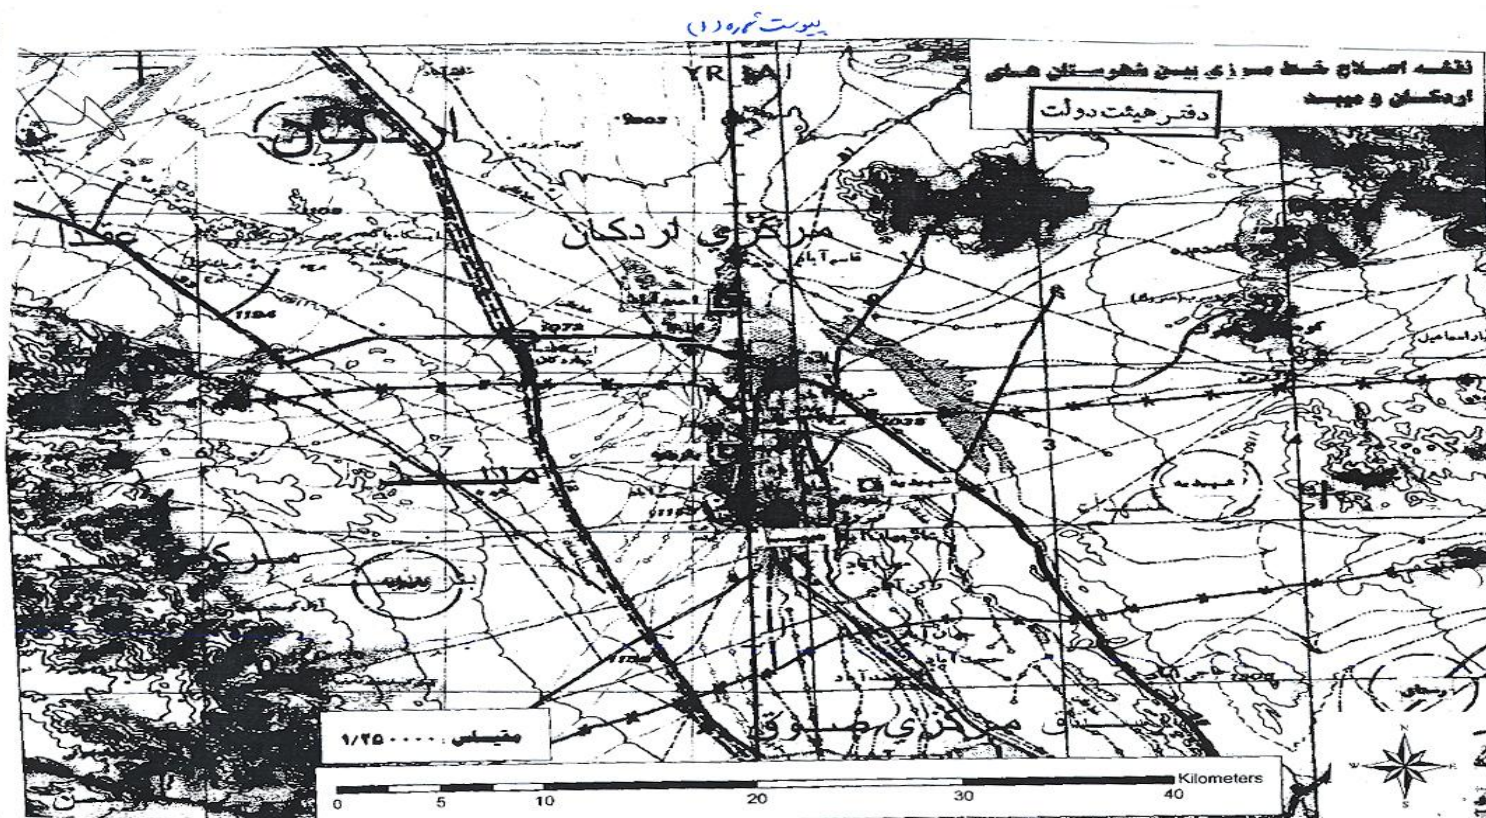

۱- بیدک سفلی ۲- بیدک علیا ۳- توتکین ۴- چاه بادام ۵- سورک سفلی ۶- سورک علیا ۷- علی آباد ۸- مزرعه آخوند ۹- مزرعه علی شفیع ۱۰- هفتپهر ج - دهستان ندوشن از بخش خضرآباد شهرستان صدوق منتزع و به بخش مرکزی شهرستان میبد الحاق می گردد.

د - دهستان صدرآباد به مرکزیت روستای صدرآباد از ترکیب روستاها، مزارع و مکانهای زیر مطابق نقشه ۱/۲۵۰۰۰۰ پیوست شماره (۳) که تأیید شده به مهر «دفتر هیئت دولت» می باشد در تابعیت بخش مرکزی شهرستان میبد ایجاد می گردد:

۱- حسن آباد ۲- زردو ۳- صدرآباد ۴- معدن زوجه

تعاریف و ضوابط تقسیمات کشوری - مصوب ۱۳۶۲ - و با رعایت جزء (د) بند (۱) تصویب نامه شماره ۱۵۸۸۰۲/ت۰۸۴۶۷۰۸ مورخ ۱۳۸۶/۱۰/۱ تصویب نمودند:
الف - خط مرزی بین دو شهرستان اردکان و میبد مطابق نقشه ۱/۲۵۰۰۰۰ پیوست شماره (۱) که تأیید شده به مهر «دفتر هیئت دولت» می باشد تعیین می گردد.

ه - دهستان سورک به مرکزیت روستای سورک از ترکیب روستاها، مزارع و مکانهای زیر مطابق نقشه ۱/۲۵۰۰۰۰ پیوست شماره (۴) که تأیید شده به مهر «دفتر هیئت دولت» می باشد در تابعیت بخش مرکزی شهرستان میبد ایجاد می گردد:

۱- امین آباد ۲- بیدک علیا ۳- بیدک سفلی ۴- توتکین ۵- چاه بادام ۶- درین ۷- سورک سفلی ۸- سورک علیا ۹- سیدآباد ۱۰- علی آباد ۱۱- فیض آباد ۱۲- متکسانه ۱۳- مزرعه آخوند ۱۴- مزرعه علی شفیع ۱۵- هودر ۱۶- هنو ۱۷- هفتپهر و - بخش ندوشن به مرکزیت شهر ندوشن از ترکیب دهستانهای ندوشن و صدرآباد در تابعیت شهرستان میبد ایجاد می گردد.

ز- بخش بفروثیه به مرکزیت شهر بفروثیه از ترکیب دهستانهای بفروثیه و سورک در تابعیت شهرستان میبد ایجاد می گردد.

این تصویب نامه در تاریخ ۱۳۹۱/۱۰/۱۲ به تأیید مقام محترم ریاست جمهوری رسیده است. معاون اول رییس جمهور - محمدرضا رحیمی

۱- انتزاع روستاها، مزارع و مکانها از دهستان ندوشن بخش خضرآباد شهرستان صدوق و الحاق به دهستان بفروثیه بخش مرکزی شهرستان میبد (مربوط به بند ۱ مصوبه مذکور) نقشه ۱:۲۵۰۰۰۰
۲- ایجاد دهستان سورک در تابعیت شهرستان میبد
۳- ایجاد بخش بفروثیه در تابعیت شهرستان میبد

●	مرکز شهرستان	○	مرکز بخش (نقطه روستایی)
□	مرکز بخش (نقطه شهری)	○	مرکز دهستان
○	مرکز دهستان	○	مرکز دهستان

دفتر هیئت دولت